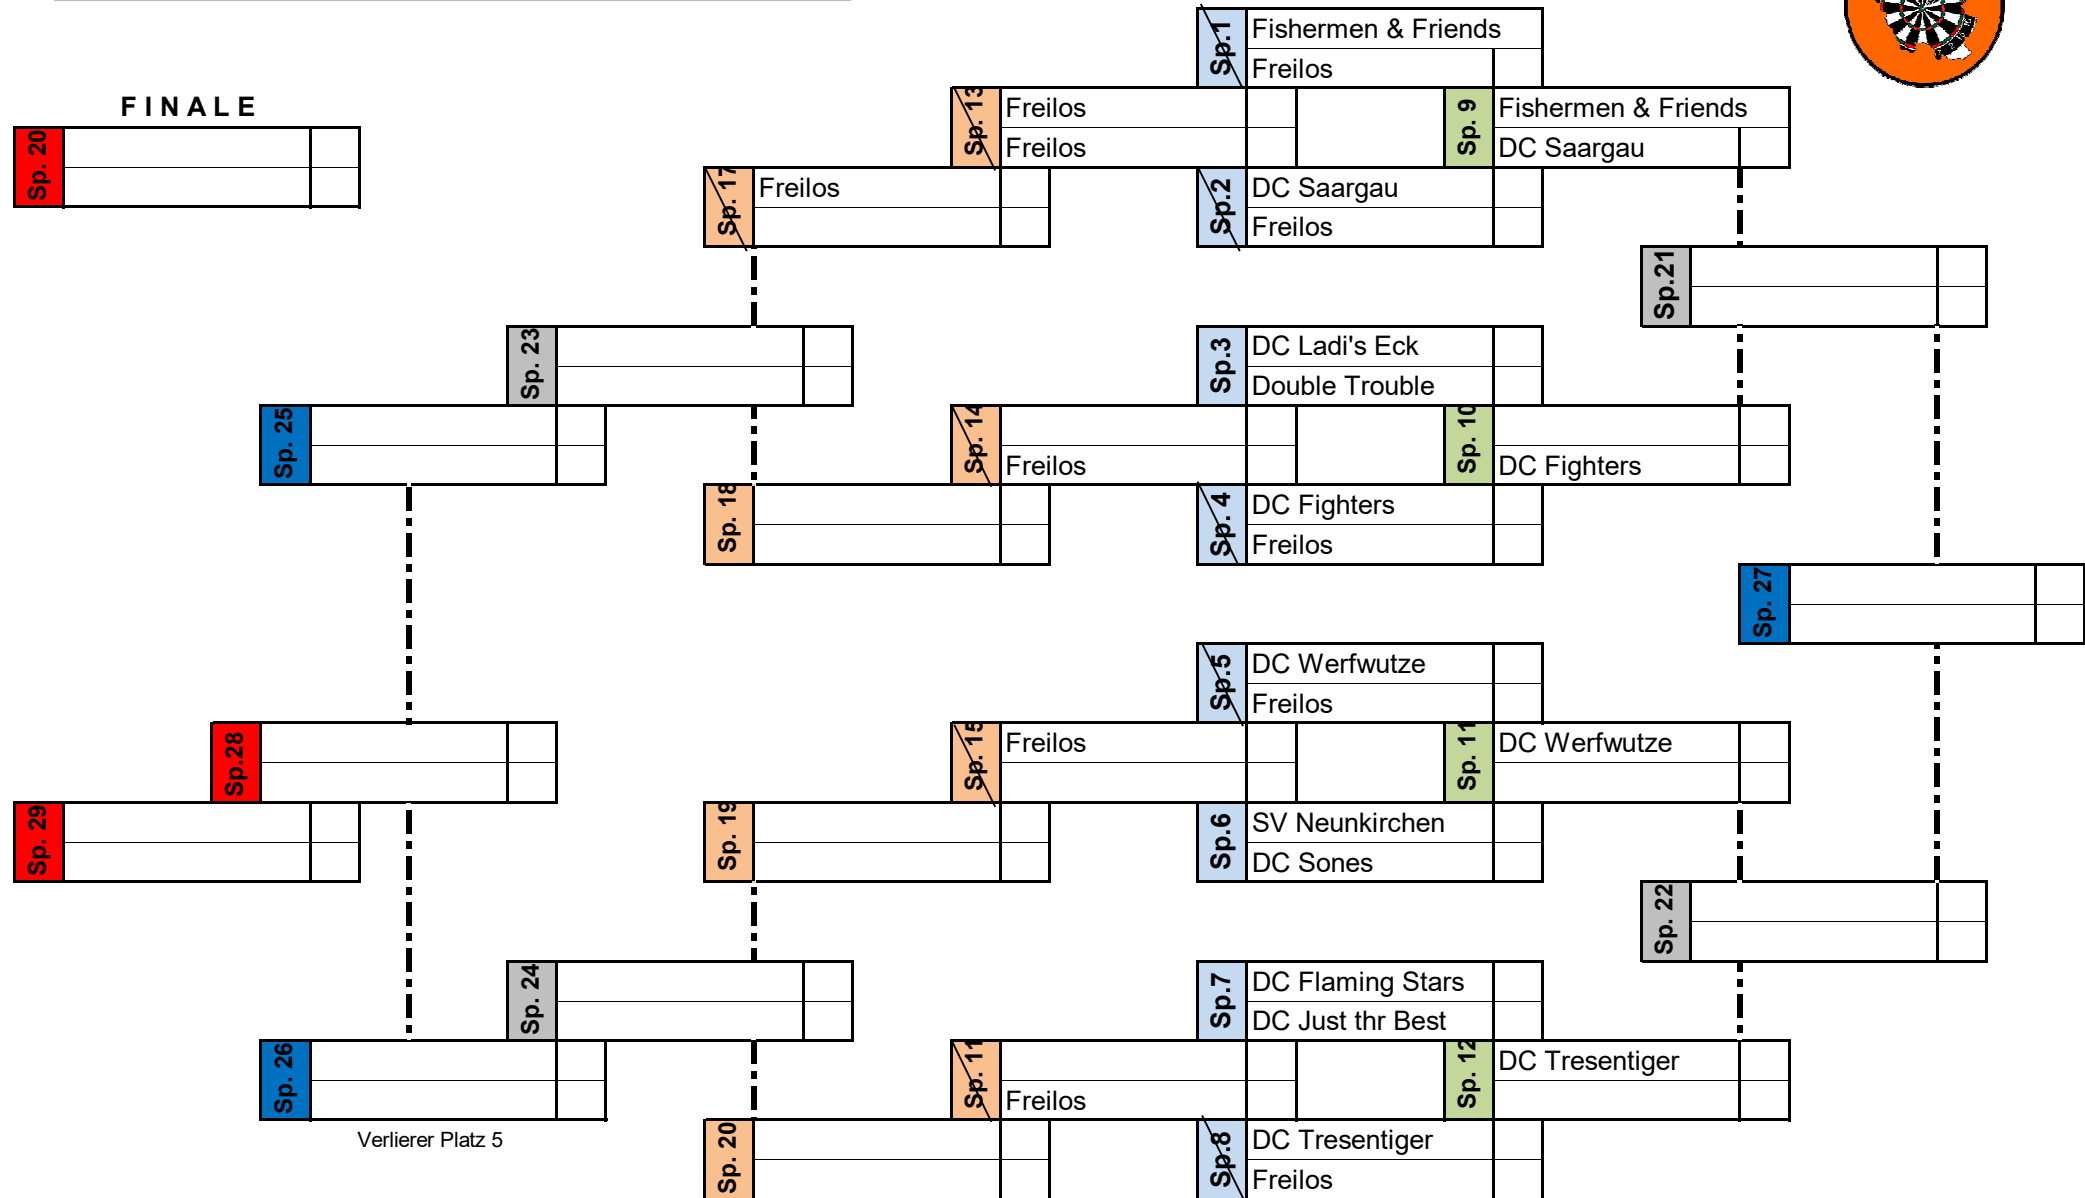

SADV Pokalwettbewerb 2021/2022

Termine: Die Termine (vom - bis) bedeuten, dass in dieser Zeitspanne die Spiele gespielt werden müssen. Die Vereine einigen sich, wann sie spielen

Sp. 3,6+7 vom 06.11.21 bis 21.11.21 **Sp. 9 - 12** vom 22.01.22 bis 06.02.22 **Sp. 18-20** vom 05.03.22 vom 18.03.22 **Sp.21-24** vom 30.04.22 vom 13.05.22

Sp.25-27 vom 01.07.22 bis 10.07.22 **Sp. 28-30** Finaltag am 23.07.22 oder 24.07.22